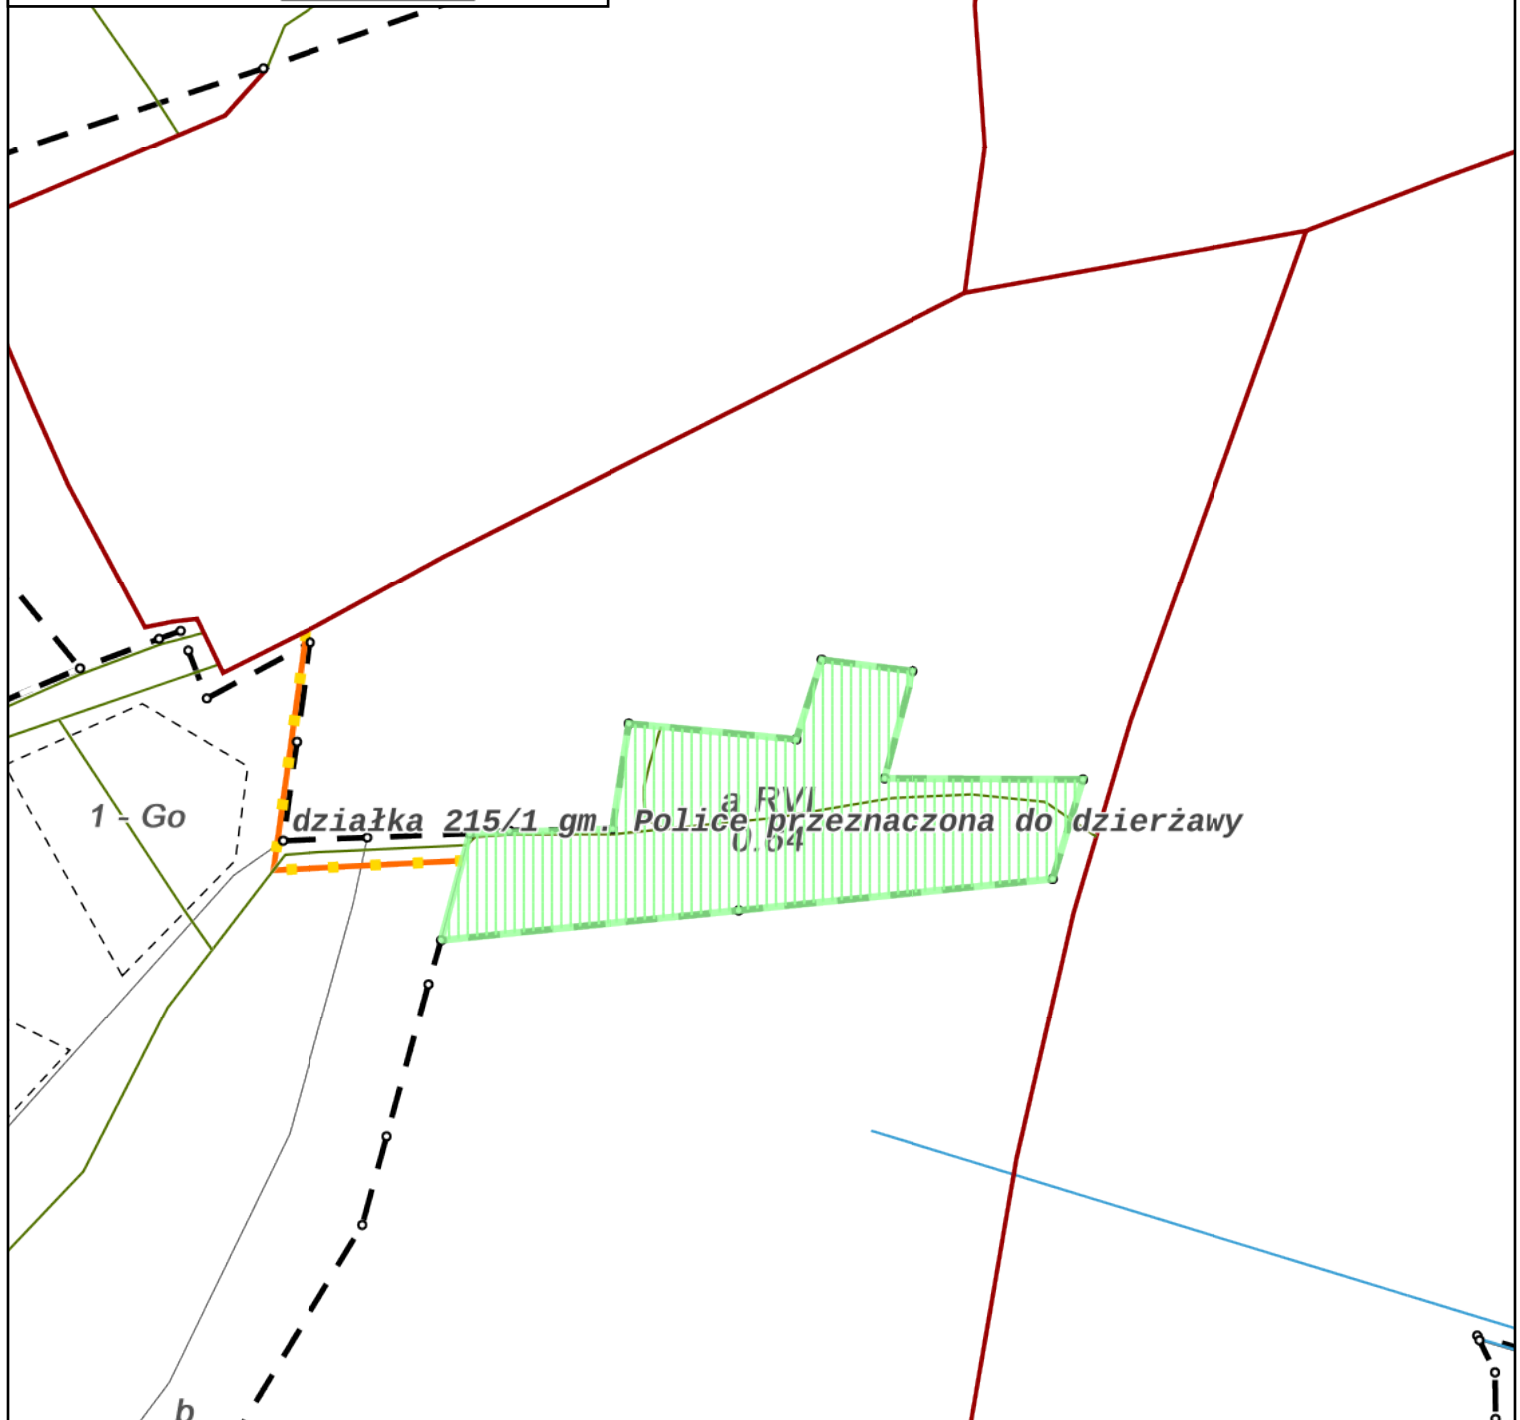

Zał. nr 1 działka 215/1  
gm. Police przeznaczona  
do dzierżawy  
Nadleśnictwo Trzebie  
Stan na 30-06-2021

Skala 1:2000  
0 25 50 m

działka 215/1 gm. Police przeznaczona do dzierżawy

a RVL  
0.64

1-Go

b  
0.81

Legenda:

- |                             |                    |
|-----------------------------|--------------------|
| Droga leśna                 | Linie energetyczne |
| Inne obiekty infrastruktury | Wydzielenia        |
| Cieki                       | Nadleśnictwa       |
| Droga publiczna             | Oddziały           |
| Rowy                        | Graniczniki        |
| Inne                        | Leśnictwa          |
|                             | PNSW               |